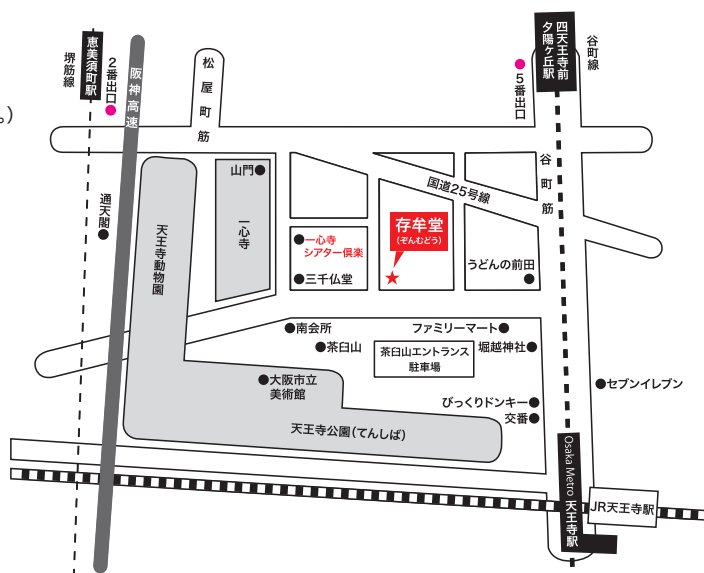

■申込締切日:各回実施の2日前

■お問い合わせ:清流劇場

e-mail:info@seiryu-theater.jp phone:080-2487-1347

web:https://seiryu-theater.jp

■会場:一心寺 存牟堂(ぞんむどう)

〒543-0062 大阪府大阪市天王寺区逢坂2-4-13
*各線「天王寺駅」、Osaka Metro谷町線「四天王寺前夕陽ヶ丘駅」、
堺筋線「恵美須町駅」より、徒歩約10分。
*お客様用駐車場はございません。
*お車で越しの場合は近くのコインパーキングをご利用ください。
*会場のお問い合わせ:清流劇場 phone:080-2487-1347